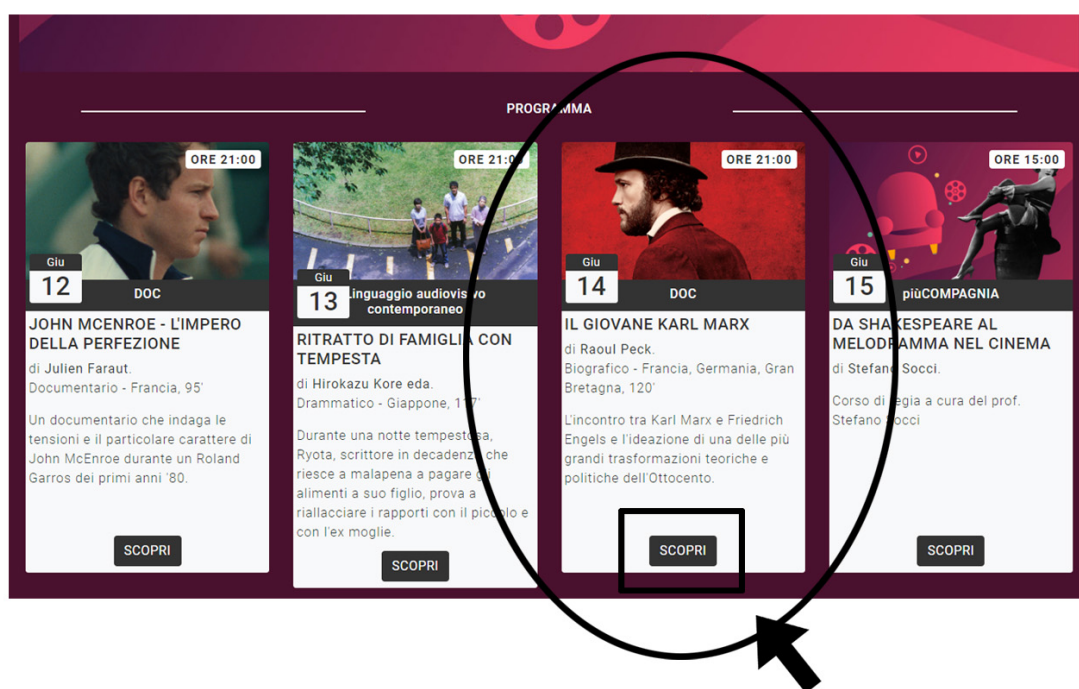

## COME SI ACCEDE ALLA SALA

Per poter accedere alla sala virtuale Più Compagnia bastano pochi semplici passi.

Accedi al sito [www.cinemalacompagnia.com](http://www.cinemalacompagnia.com) e clicca sul tasto > **Accedi alla sala virtuale più Compagnia** < (fig. 1)

1

Giunto all'interno della sala virtuale, visualizzerai tutta la programmazione della stessa. Ti basterà scegliere l'evento che preferisci e cliccare sul tasto **SCOPRI** (un esempio in fig.2)

2

Adesso puoi **acquistare il biglietto (A)** e successivamente **usare il codice d'acquisto (B)** (fig.3)