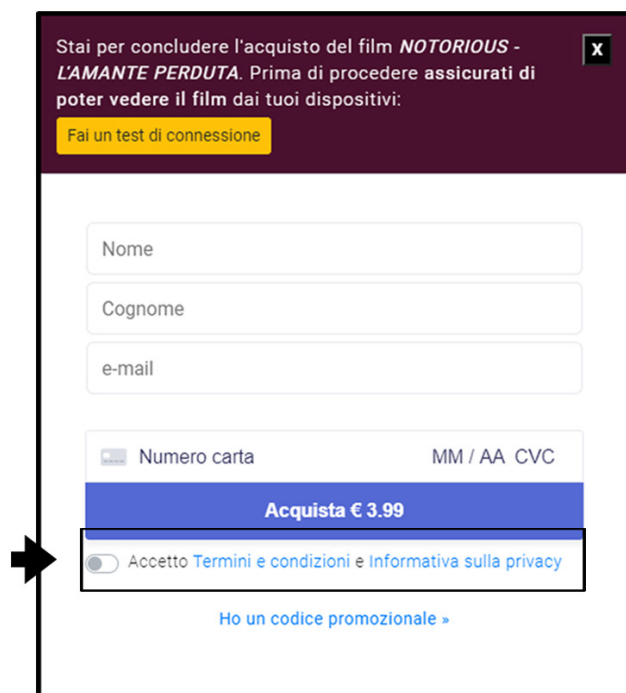

1

Giunto all'interno della sala virtuale, visualizzerai tutta la programmazione della stessa. Ti basterà scegliere l'evento che preferisci e cliccare sul tasto **SCOPRI** (un esempio in fig.2)

2

Adesso puoi **acquistare il biglietto (A)** e successivamente **usare il codice d'acquisto (B)** (fig.3)

3

**A** Clicca sul tasto **ACQUISTA IL BIGLIETTO** (fig.3 punto A).

Comparirà la seguente schermata (fig.4). Compila i campi richiesti con i tuoi dati (**Nome, Cognome, mail** - sulla quale desideri ricevere il codice per accedere alla proiezione - e i **dati della carta** per il pagamento) dopo clicca sul tasto azzuro **ACQUISTA**.

ATTENZIONE: per poter procedere con l'acquisto è necessario cliccare su **Accetto Termini e condizioni e Informativa Privacy** (fig.4)

4

A questo punto riceverai una mail (all'indirizzo di posta elettronica indicato) con il **codice** che permetterà l'accesso in sala per il film che hai richiesto.

**B**

Come inserire il codice?

Clicca su **INSERISCI CODICE D'ACQUISTO** (fig. 3 punto B). Compila la scheda con i tuoi dati (fig.5) - **codice**, **casella postale** sulla quale hai ricevuto il codice e il **nominativo** con il quale verranno visualizzati i messaggi inviati nella chat interna della sala virtuale - e clicca sul tasto **VERIFICA**