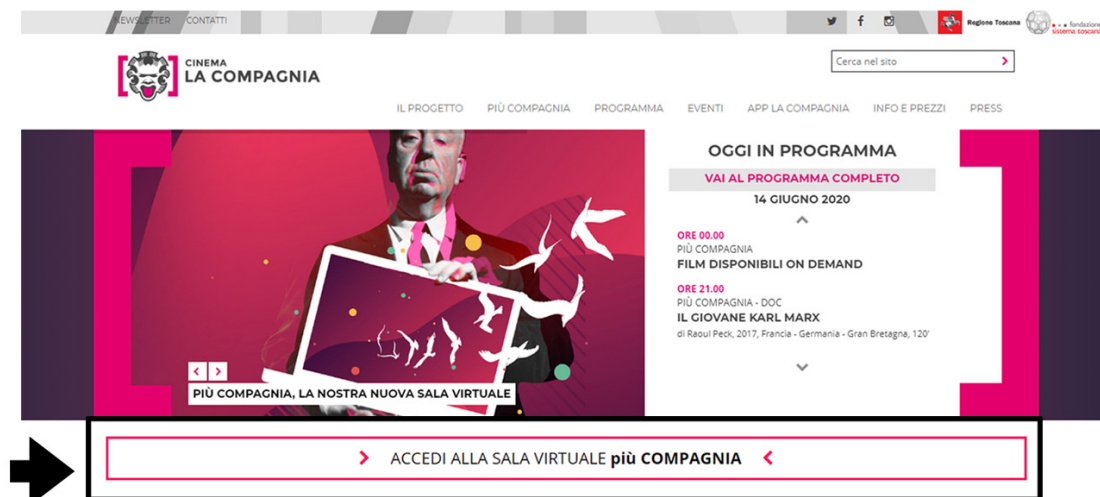

## COME SI ACCEDE ALLA SALA

Per poter accedere alla sala virtuale Più Compagnia bastano pochi semplici passi.

Accedi al sito [www.cinemalacompagnia.com](http://www.cinemalacompagnia.com) e clicca sul tasto > **Accedi alla sala virtuale più Compagnia** < (fig. 1)

1

Giunto all'interno della sala virtuale, visualizzerai tutta la programmazione della stessa. Ti basterà scegliere l'evento che preferisci e cliccare sul tasto **SCOPRI** (un esempio in fig.2)

2

Adesso puoi **acquistare il biglietto (A)** e successivamente **usare il codice d'acquisto (B)** (fig.3)